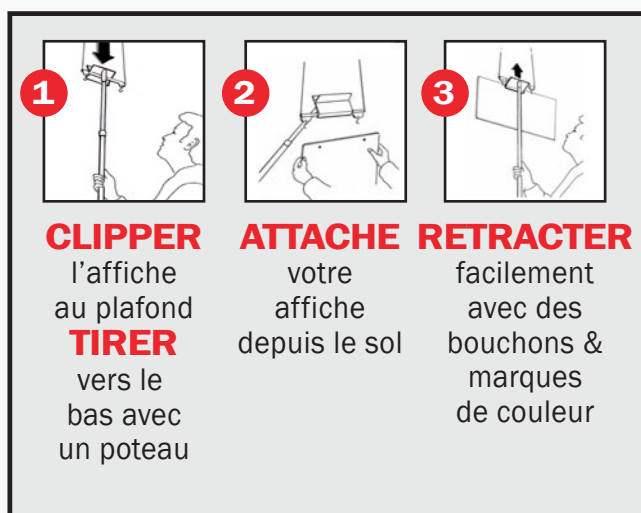

**COMMUNIQUÉ  
DE PRESSE  
Stand C 066**

ReelEZ Display vous presente  
**Un système de signalisation rétractable**

Changez les signes en moins d'une minute!

- **Jouer la prudence**

Grâce à ce système de signalisation rétractable, les employés peuvent changer la signalisation de marchandise en toute sécurité depuis le sol - aucune échelle est nécessaire.

- **réduire les coûts de travail**

Ce système de signalisation de sécurité permet à une personne de gérer tout le travail avec les deux mains libres, libérant les autres employés pour faire d'autres choses en soyant plus productif.

- **Simple et polyvalent**

Reel EZ système de signalisation se fixe facilement à tout type de plafond. Son design épuré permet une installation rapide, ce qui signifie que votre merchandising fonctionne plus rapidement pour vous.

- **La perfection à chaque fois**

Vous pouvez modifier la hauteur de votre signe en suivant les marques de couleur sur l'extension de 10 pieds. Une fois que vous accrochez les nouveaux signes, une fonction d'auto-nivellement assure une présentation propre et uniforme à chaque fois.